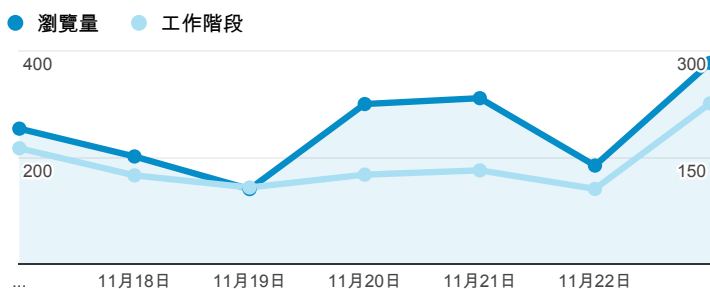

報表02\_流量

2014年11月17日 - 2014年11月23日

所有工作階段  
100.00%

+ 新增區隔

瀏覽量和平均網頁停留時間

瀏覽量和造訪

瀏覽量和不重複瀏覽量

造訪和新造訪率 (依 服務供應商 分組)