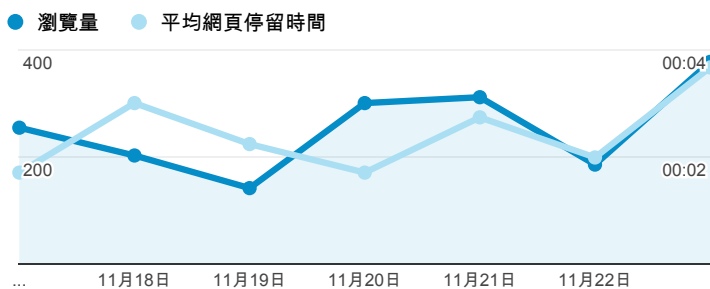

報表02\_流量

2014年11月17日 - 2014年11月23日

所有工作階段  
100.00%

+ 新增區隔

瀏覽量和平均網頁停留時間

瀏覽量和造訪

瀏覽量和不重複瀏覽量

造訪和新造訪率 (依 服務供應商 分組)