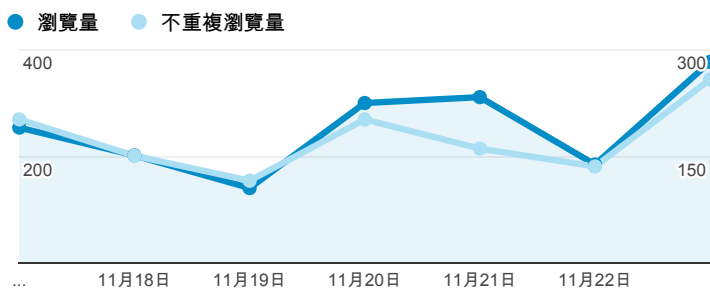

報表02\_流量

2014年11月17日 - 2014年11月23日

所有工作階段  
100.00%

+ 新增區隔

瀏覽量和平均網頁停留時間

瀏覽量和造訪

瀏覽量和不重複瀏覽量

造訪和新造訪率 (依 服務供應商 分組)